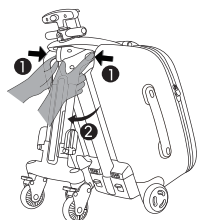

Инструкции по сборке

Основные функции

Регулируемая мультипозиционная подножка

Настройте высоту в соответствии с потребностями вашего ребенка для оптимального комфорта.

Система амортизации

Обеспечивает полную поддержку тела, защищая хрупкую осанку вашего малыша.

Разработана для обеспечения превосходной безопасности и комфорта при движении.

Комплектация

В комплект входит:

1. Чемодан с детским сиденьем
2. Руководство по эксплуатации
3. Держатель для бутылочки

Инструкция по эксплуатации