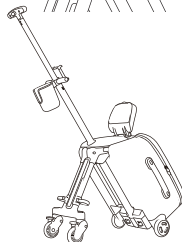

Инструкции по сборке

Основные функции

Регулируемая мультипозиционная подножка

Настройте высоту в соответствии с потребностями вашего ребенка для оптимального комфорта.

Система амортизации

Обеспечивает полную поддержку тела, защищая хрупкую осанку вашего малыша.

Разработана для обеспечения превосходной безопасности и комфорта при движении.

Комплектация

В комплект входит:

1. Чемодан с детским сиденьем
2. Руководство по эксплуатации
3. Держатель для бутылочки

Инструкция по эксплуатации