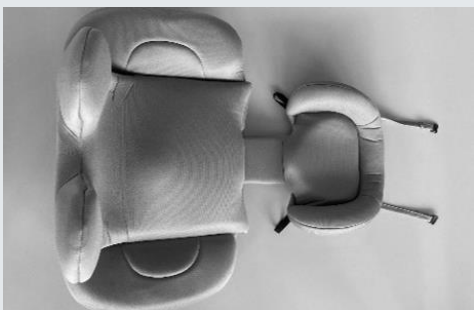

### Группа 0+/1/2

- 40 – 125 см
- С рождения до 7 лет

**SWIVEL 2** – это настоящая магия комфорта и безопасности, автокресло имеет уютную вставку для новорожденных, адаптируется по мере роста ребенка, вплоть до школьного возраста, имеет несколько положений наклона для комфортного отдыха в путешествиях.

### Значительно улучшена вставка для новорожденных

Уменьшает наклон головы и повышает общий комфорт ребенка во время поездок.

### Улучшены направляющие ремней

Улучшенная конструкция обеспечивает удобство использования, повышает комфорт и снижает трение, а также минимизирует риск неправильного использования с трехточечным ремнем.

✓ **Новый подголовник и вставка** обеспечивают более надежную поддержку, позволяя добиться идеального угла наклона для максимального удобства ребенка. Это создает оптимальные условия для комфортного отдыха и безопасности малыша с первых дней жизни, обеспечивая правильное положение головы и шеи в любом положении автокресла.