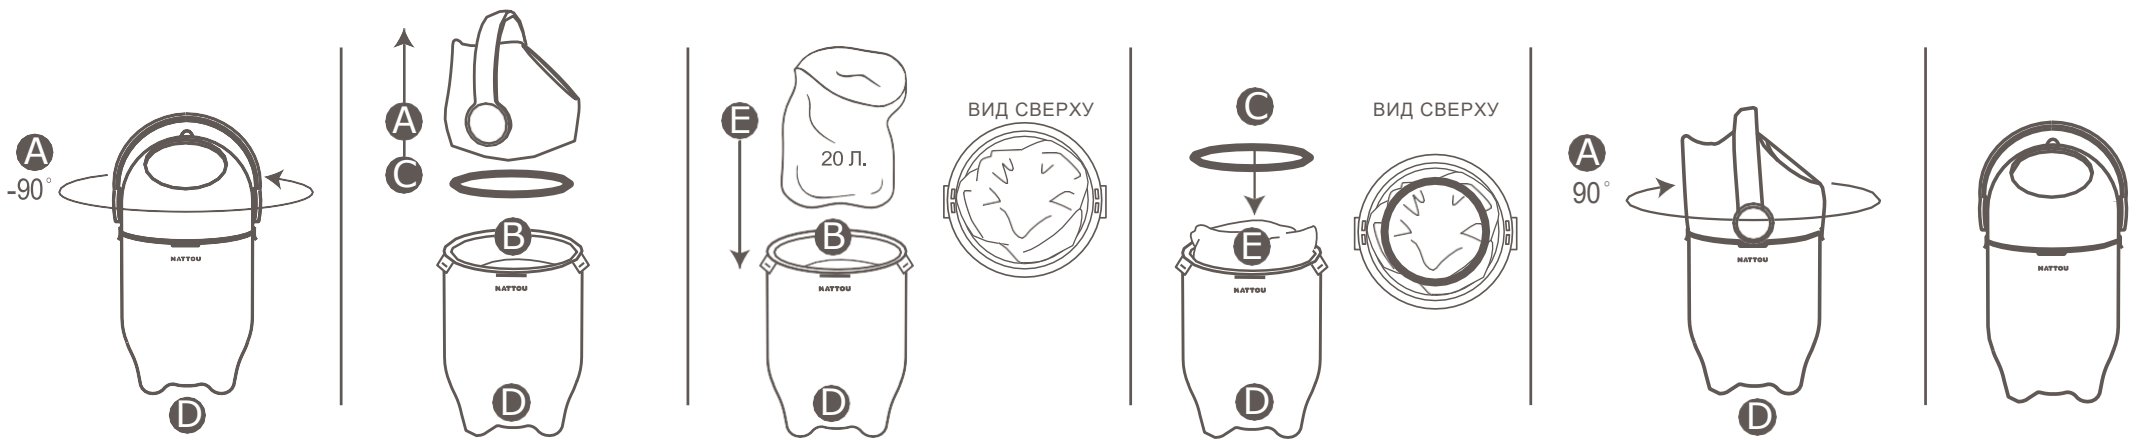

NATTOU

НАКОПИТЕЛЬ
ПОДГУЗНИКОВ

МЕШОК
ДЛЯ МУСОРА 20Л.

ВСТАВЬТЕ МУСОРНЫЙ МЕШОК

УДАЛИТЕ МУСОРНЫЙ МЕШОК

КАК ИСПОЛЬЗОВАТЬ