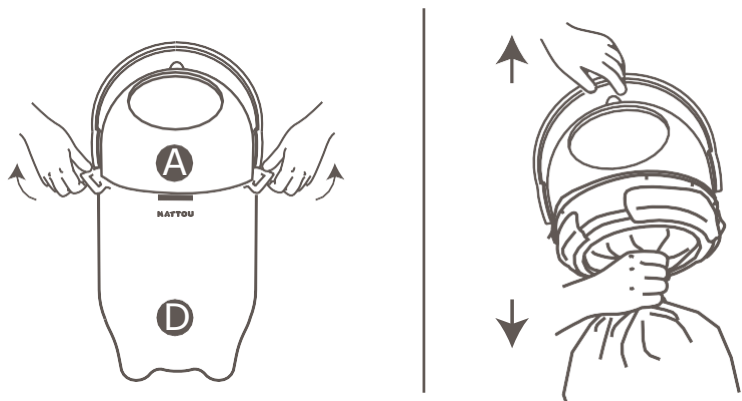

NATTOU

НАКОПИТЕЛЬ
ПОДГУЗНИКОВ

МЕШОК
ДЛЯ МУСОРА 20Л.

ВСТАВЬТЕ МУСОРНЫЙ МЕШОК

УДАЛИТЕ МУСОРНЫЙ МЕШОК

КАК ИСПОЛЬЗОВАТЬ