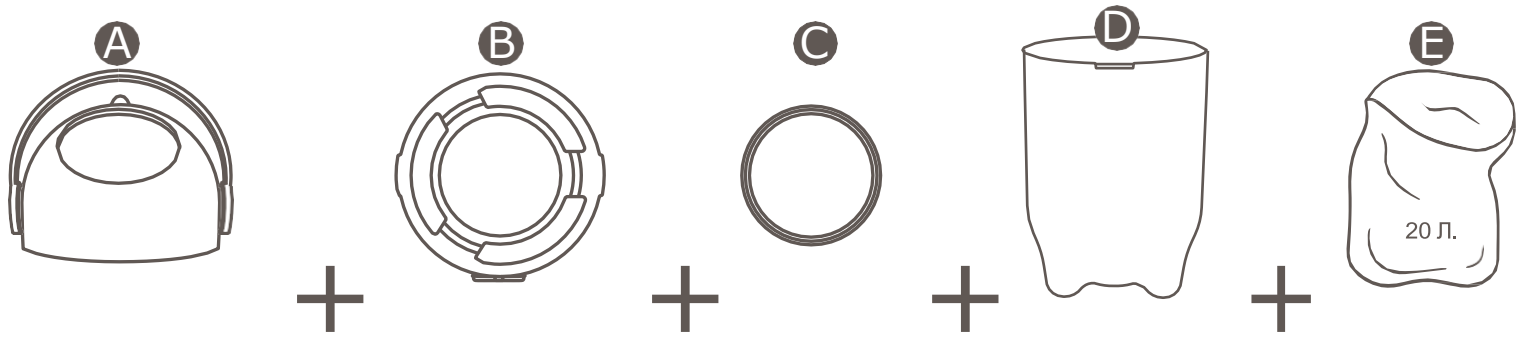

NATTOU

НАКОПИТЕЛЬ
ПОДГУЗНИКОВ

МЕШОК
ДЛЯ МУСОРА 20Л.

ВСТАВЬТЕ МУСОРНЫЙ МЕШОК

УДАЛИТЕ МУСОРНЫЙ МЕШОК

КАК ИСПОЛЬЗОВАТЬ